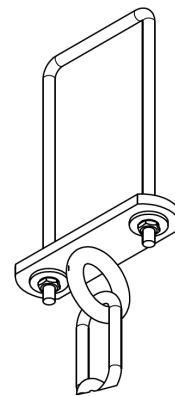

## Produkt: Vierkantbarriere aus Aluminium

Höhenbegrenzer Barriere aus Aluminiumprofil Höhe 100mm, mit seitlichen Schutzkappen weiß beschichtet mit rot reflektierenden Streifen, inkl. 2 x 1,00mtr. Stahlkette, einseitig reflektierend

Height restriction barrier white coated with red reflecting stripes, reflecting one-sided

32,00

**1.** Muttern des Universalbügels öffnen, auseinander bauen und mit dem Gewinde nach unten zeigend auf das Querrohr setzen

loose the nuts of the Hanger and disassemble the universalattachment. Put the hanger with the thread downwards on the crosstube

Abb. 1

**2.** Die an den Ketten befestigten Flachstähle auf die Gewinde der Bügel setzen und mit den Muttern leicht fixieren