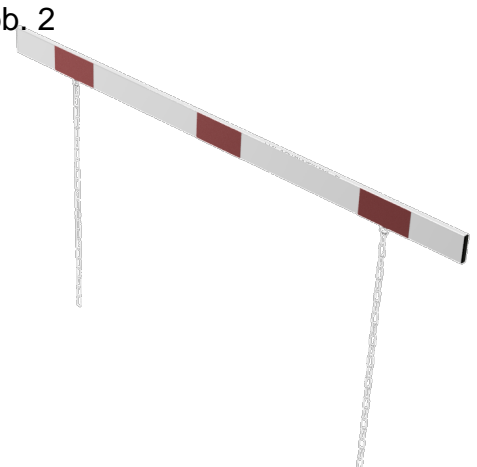

Einbauempfehlung/ installation guide

Produkt: Vierkantbarriere aus Aluminium

Höhenbegrenzer Barriere aus Aluminiumprofil Höhe 100mm, mit seitlichen Schutzkappen weiß beschichtet mit rot reflektierenden Streifen, inkl. 2 x 1,00mtr. Stahlkette, einseitig reflektierend

Height restriction barrier white coated with red reflecting stripes, reflecting one-sided

32,00

1. Muttern des Universalbügels öffnen, auseinander bauen und mit dem Gewinde nach unten zeigend auf das Querrohr setzen

loose the nuts of the Hanger and disassemble the universalattachment. Put the hanger with the thread downwards on the crosstube

Abb. 1

2. Die an den Ketten befestigten Flachstähle auf die Gewinde der Bügel setzen und mit den Muttern leicht fixieren

Put the flatsteels that are connected with the chains onto the threads of the hanger afterwards fixate loose with the nuts

Abb. 2

3. Höhe und Seitenabstand der Barriere ausrichten dann die Mutter anziehen

align the height and sidedistance of the barrier and tighten the nuts